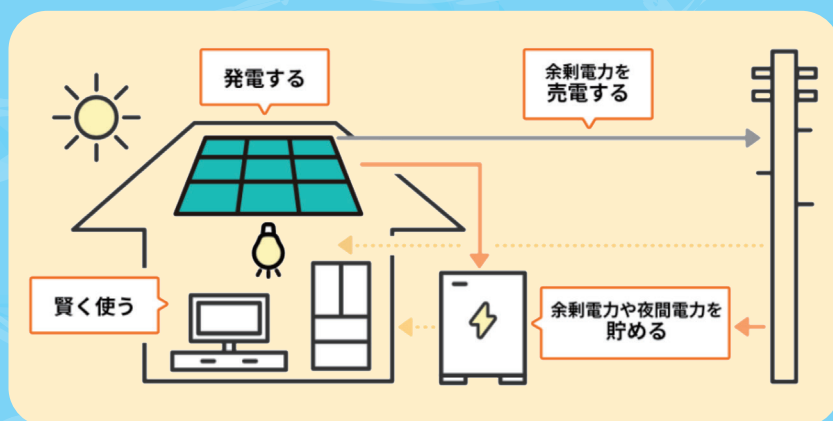

スマート パワーリース

高騰する電気料金や災害時の備えとして！
初期費用0円で始めるサステナブルライフ

スマートパワーリースとは？

リミックスポイントが提供する
初期費用0円で太陽光・蓄電池
を導入できるサービスです。
毎月の定額料金のみで設備を
利用可能で、リース期間終了後は
お客様へ無償譲渡いたします。

ポイント①

初期費用が発生しない

ポイント②

毎月定額で
再エネ設備が使い放題

ポイント③

リース期間は
10年 / 15年から選択

ポイント④

リース期間終了後は
お客様へ無償譲渡

ポイント⑤

リース期間中は
動産総合保険を付帯

ポイント⑥

余った電気は売電可能

—お問合せ—

remixpoint

株式会社リミックスポイント
〒105-0001
東京都港区虎ノ門 4-3-9
住友新虎ノ門ビル 2F
03-6303-0290

※当社基準に沿わない施工が行われた場合は、保障対象外となります。
※お申込みには所定の審査が必要となります。
※保証・サポート期間は、リース期間に準じます。
※リース期間終了時に満80歳以上となる方は
連帯保証人が必要となります。